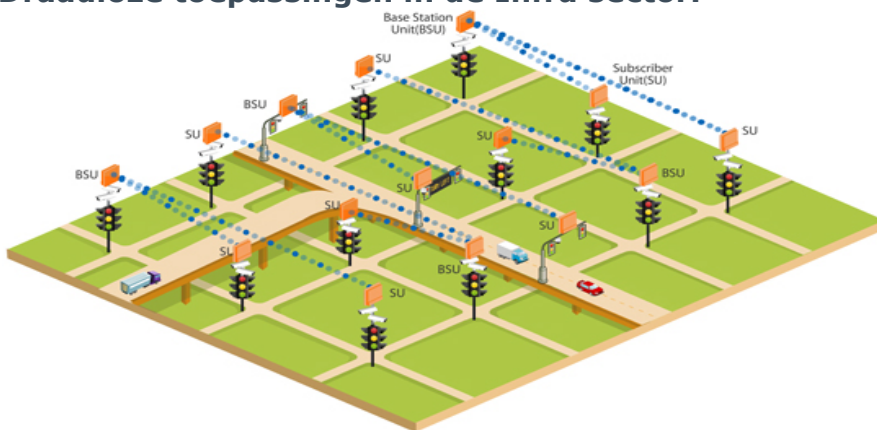

Intelligent Transportation System= ITS Draadloze toepassingen in de Infra sector.

Download hier de ITS brochure